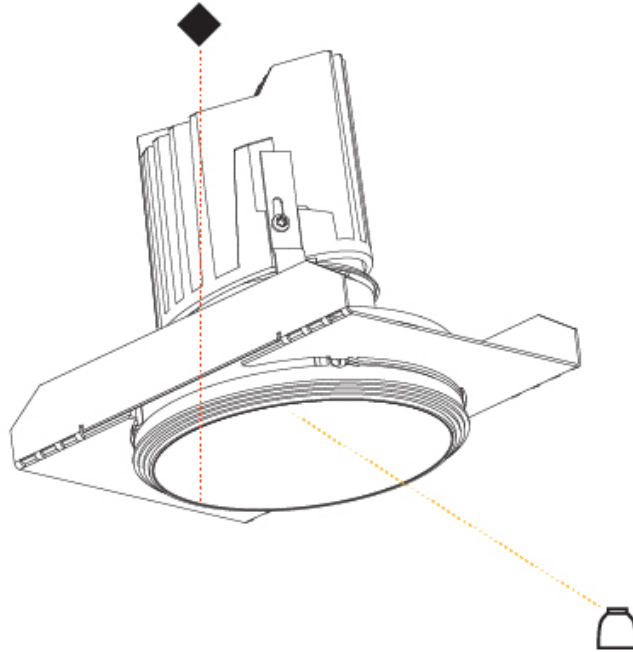

## BIONIQ ROUND SEMI ADJUSTABLE TRIMLESS

A35528-

PROJECT

TYPE

SPECIFIER

QUANTITY

DATE

PROJECT	_____
TYPE	_____
SPECIFIER	_____
QUANTITY	_____
DATE	_____